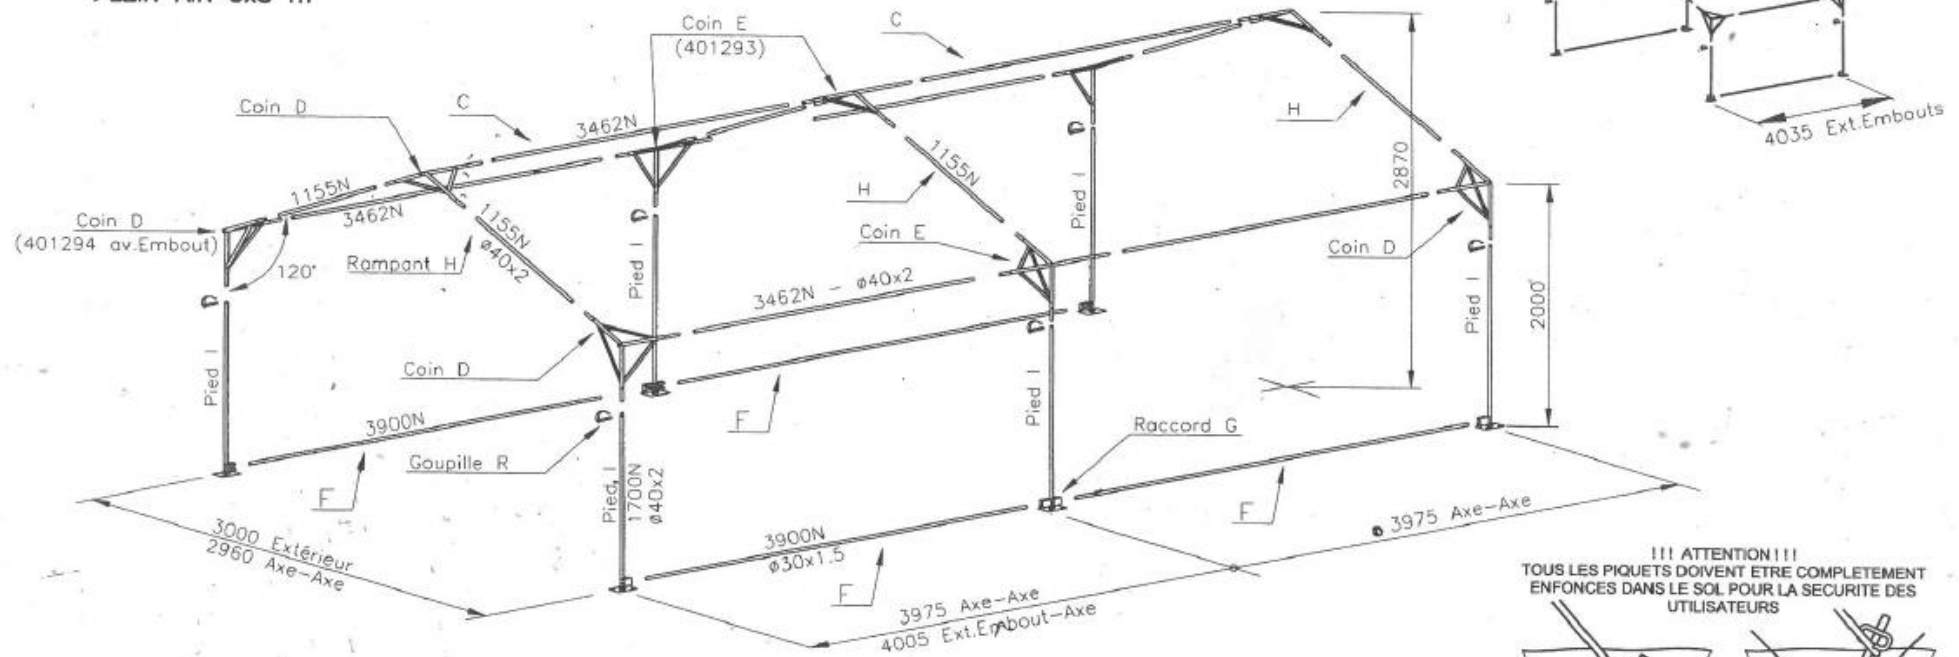

ARMATURE TENTE PLEIN-AIR 3x4 - 3x8

MODELE REPRESENTE:
PLEIN AIR 3x8 m

PLEIN AIR 3x4 m

PLEIN AIR 3x4	PLEIN AIR 3x8		COLIS	COMPOSITION COLIS	Poids colis
B626G00	B627J00		Y027E52	6 Coins D + 2 Sacs de (6 piquets ϕ 12 lg 500 + 2 goupilles)	25,2 kgs
1	1		Y027G53	3 Coins E + Sac de 6 piquets ϕ 12 lg 500 + 2 goupilles	14,2 kgs
1	1		Y029W46	4 Pieds I + 4 Rampants H + 3 Faîtières C	44 kgs
	1		Y029Y47	2 Pieds I + 2 Rampants H + 3 Faîtières C	22 kgs
1	2	OPTION	Y027P56	2 Barres de sol F + 4 Raccords G	9,7 KGS